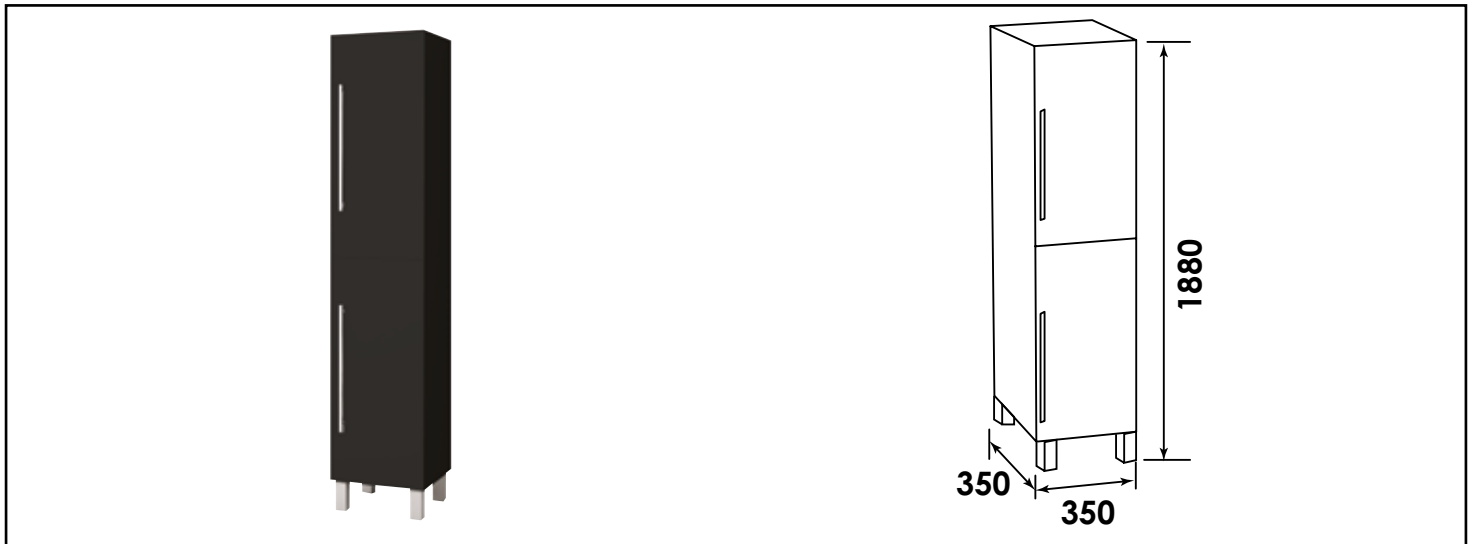

Référence : **403011316**

COLONNE À POSER NEW YORK - LARGEUR 35CM - COLORIS NOIR MAT - 2 PORTES

CARACTÉRISTIQUES

Colonne à poser
 Finition : Noir mat
 Dimensions : Largeur : 35cm x Profondeur : 35cm x Hauteur : 188cm
 2 Portes réversibles à fermeture amortie
 Poignées métalliques chromées
 Caisson, façade et côtés en panneaux mélaminés hydrofuge, épaisseur : 16mm
 Accessoires fournis : 3 étagères intérieures et jeu de pieds aluminium
 Livré pré-monté
 Fabrication européenne
 Norme PEFC

PRESCRIPTION DE POSE

- Livré avec jeu de pieds aluminium.
- Livré pré-monté, 3 Etagères fournies.
- De conception française et de fabrication européenne